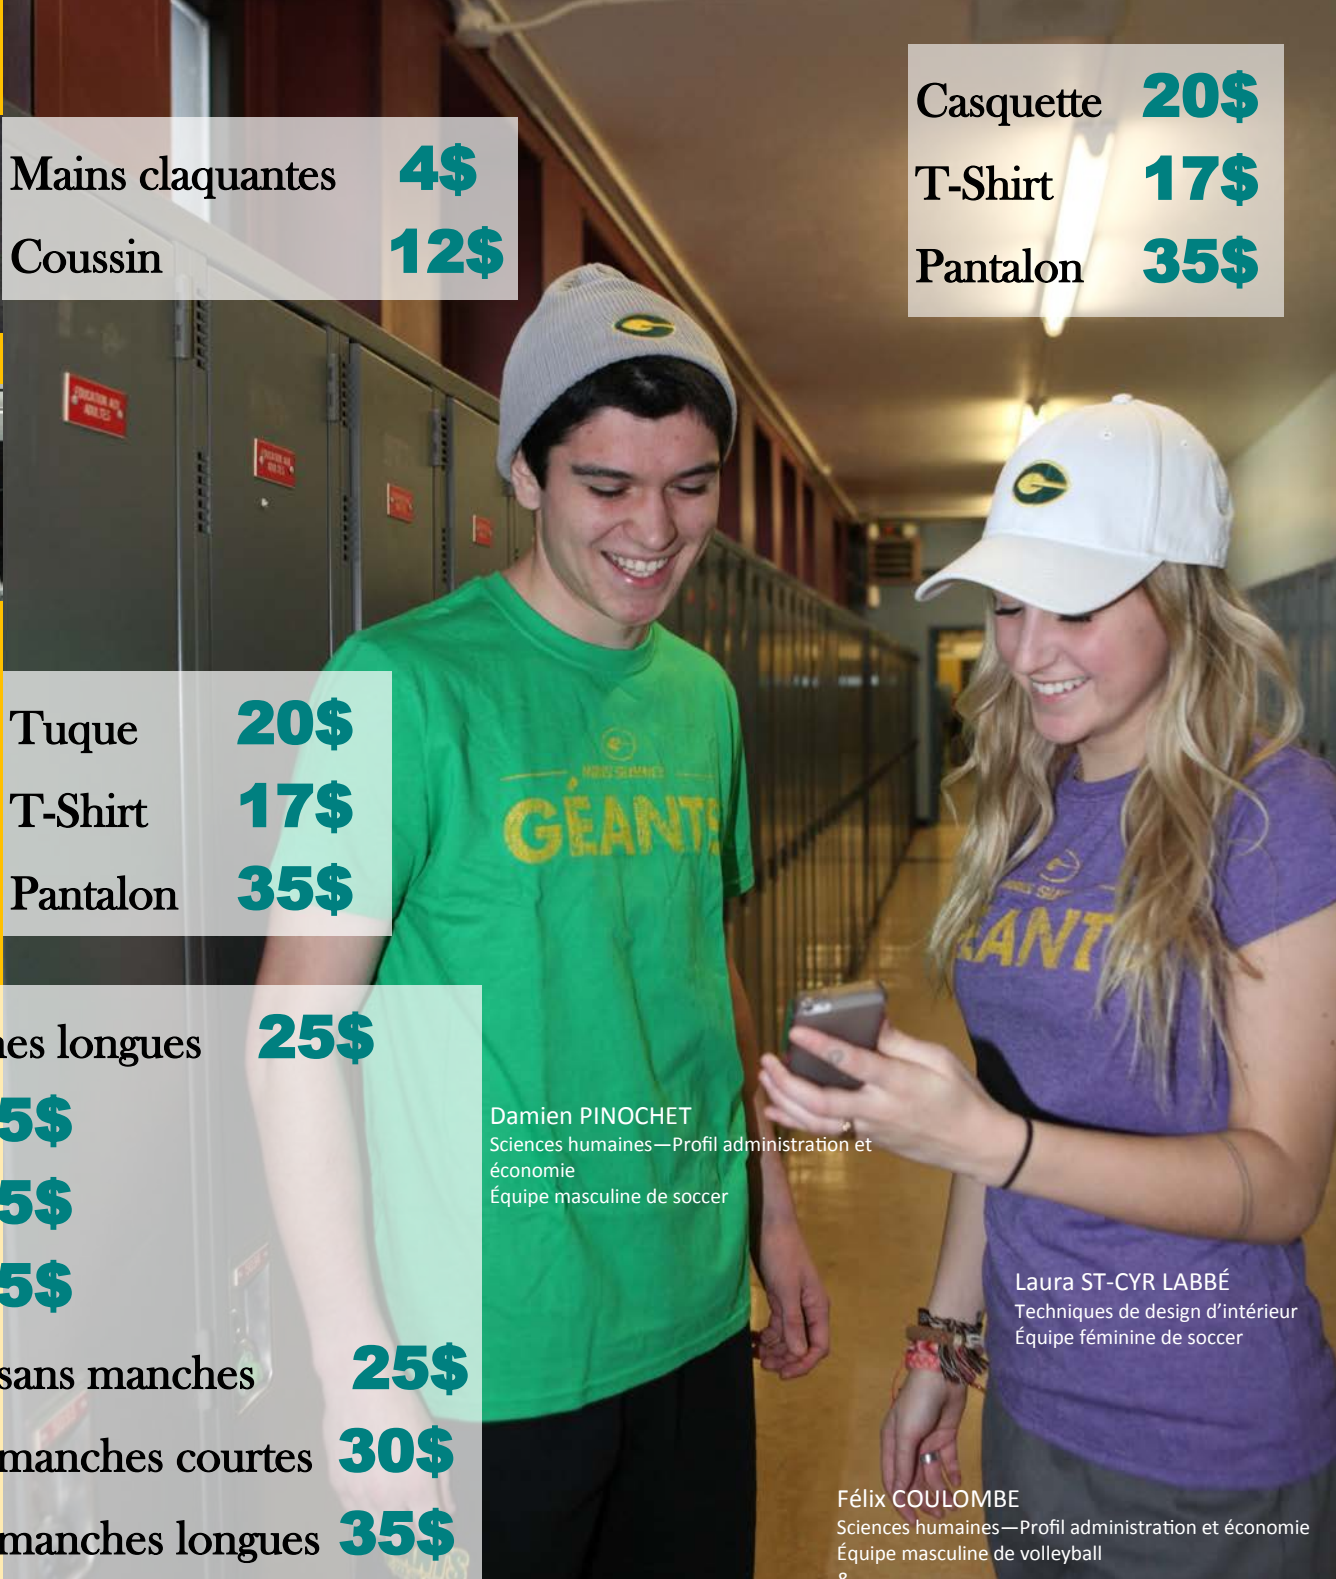

Laura ST-CYR LABBÉ
Techniques de design d'intérieur
Équipe féminine de soccer

Félix COULOMBE
Sciences humaines—Profil administration et économie
Équipe masculine de volleyball
&
Gabrielle LECLERC
Sciences humaines—Profil individu et société
Équipe féminine de soccer

Tuque **20$**
T-Shirt **17$**
Pantalon **35$**

Dry Fit manches longues **25$**
Short **25$**
T-Shirt **15$**
Pantalon **35$**
Compression sans manches **25$**
Compression manches courtes **30$**
Compression manches longues **35$**

Casquette **20$**
T-Shirt **17$**
Pantalon **35$**

Damien PINOCHET
Sciences humaines—Profil administration et économie
Équipe masculine de soccer